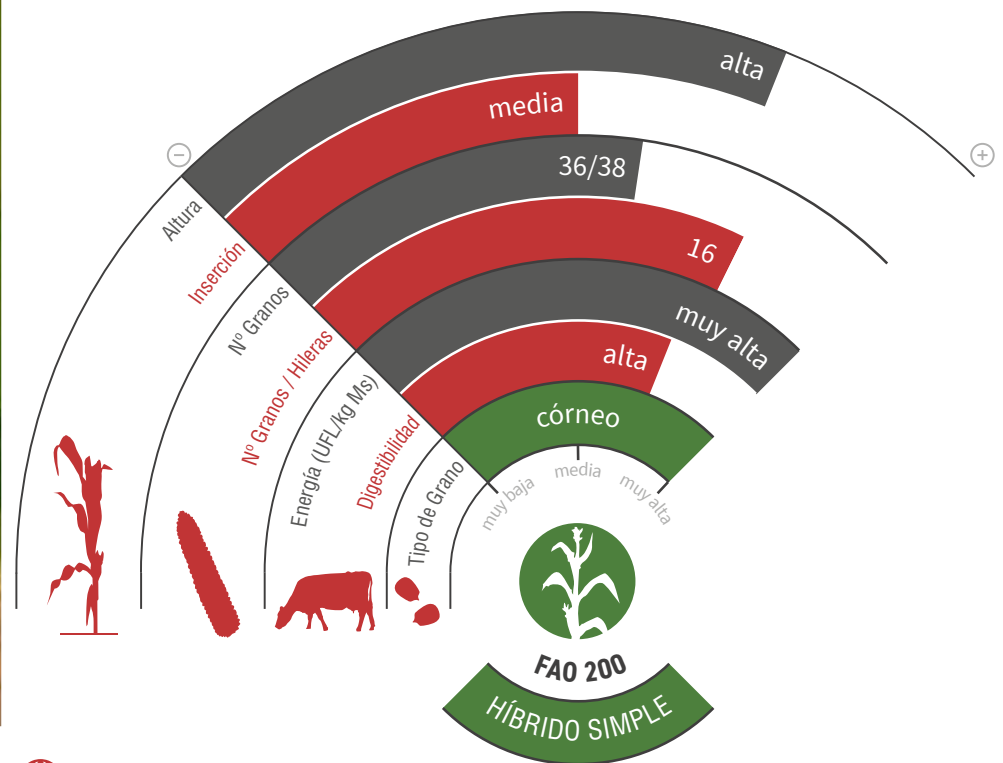

LG 31.276

MAÍZ SILO Y GRANO

STARPLUS

zona de siembra

LA UNIÓN PERFECTA DE RENDIMIENTO Y SANIDAD

- ★ Un híbrido de **porte elevado** y **excelente vigor de partida** que asegura una pronta cubrición del terreno.
- ★ **Alta rusticidad**, que nos asegura un **buen rendimiento en todo tipo de terrenos**.
- ★ **Buen comportamiento frente a enfermedades** foliares, principalmente *Helminthosporium*.
- ★ **Mazorcas de buen tamaño**, con lo que garantiza **silos con buenos contenidos en almidón**, que además es de excelente calidad, ya que la degradabilidad ruminal del almidón es excelente.

lgseeds.es/lg31276silo