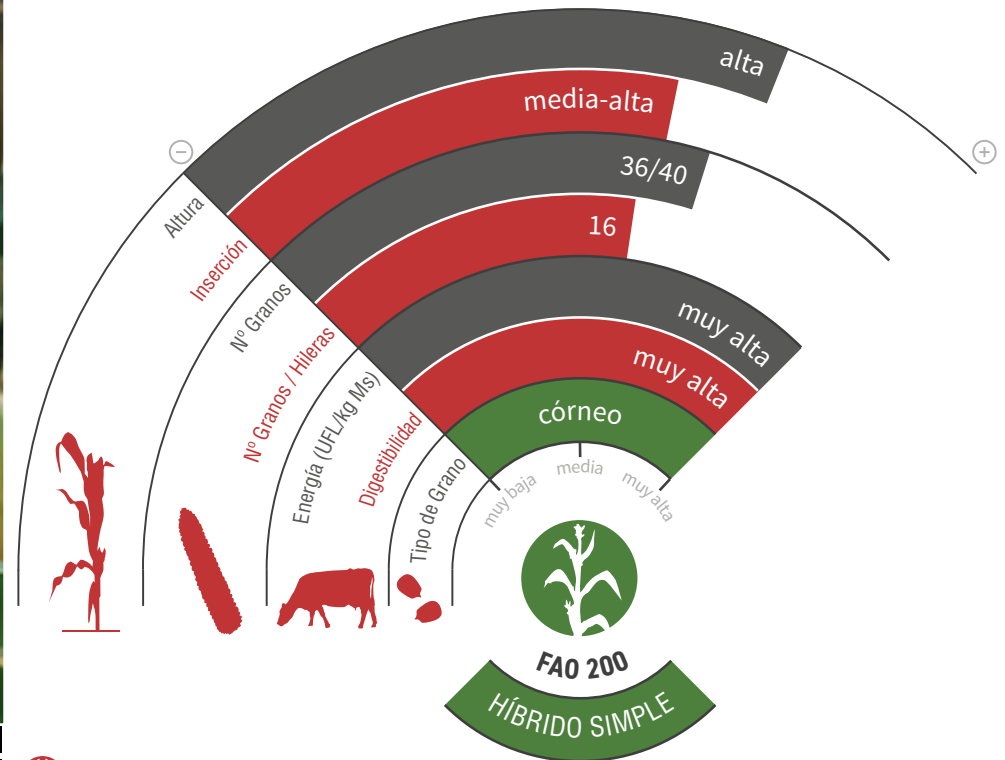

LG 31.277

MAÍZ SILO

HDI® hybrids
High Digestibility Maize

zona de siembra

EXCELENTE CALIDAD EN CICLO PRECOZ

- ★ Variedad de **ciclo 200 medio**, especialmente indicada para proporcionar **gran cantidad de silo de alta calidad en ciclo corto**.
- ★ Planta **alta y con gran cantidad de hoja**, propio de variedades de mayor ciclo.
- ★ Híbrido con una **altísima calidad de fibras**, y un adecuado contenido en almidón: la **unión perfecta para conseguir la mayor cantidad de energía por hectárea** en este tipo de ciclos.
- ★ **Excelente stay green** de la planta, eso da muestra de su **buena sanidad y rusticidad**.

lgseeds.es/lg31277silo