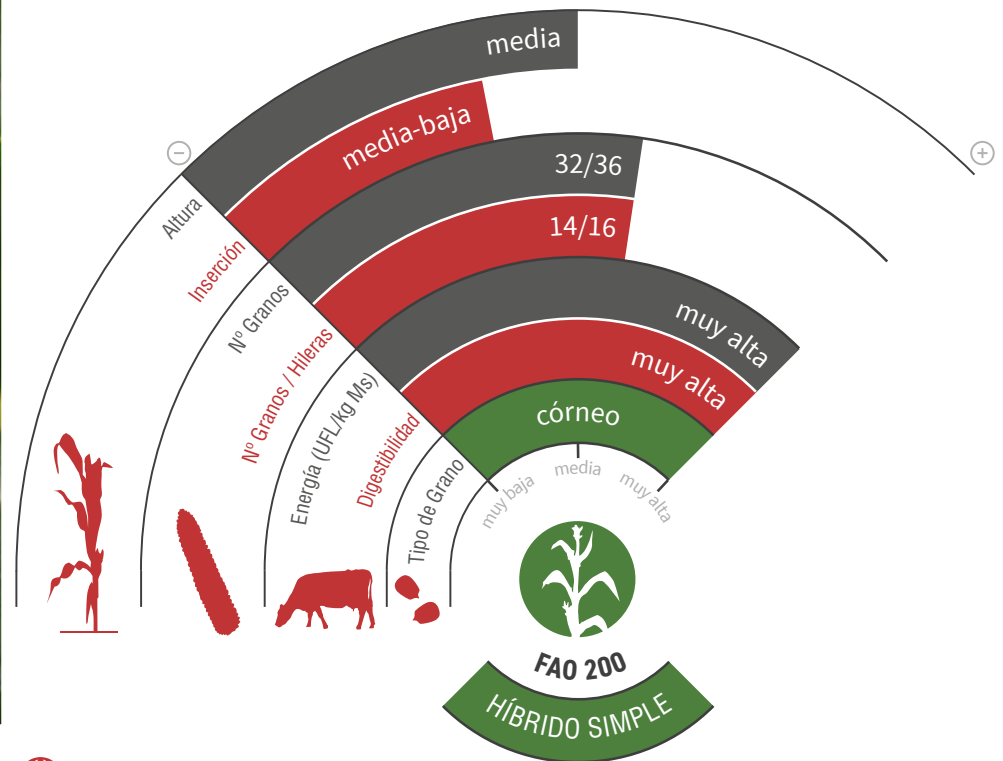

# LG 31.295

MAÍZ SILO

HDI® hybrids  
High Digestibility Maize

zona de siembra

## MUY ALTA DIGESTIBILIDAD PARA RACIONES CON ELEVADO CONTENIDO EN MAÍZ

- ★ Variedad con un **excelente vigor de partida**.
- ★ Destaca por su **elevada digestibilidad de fibras**.
- ★ Buen perfil sanitario, destacando su **excelente comportamiento frente a *Helminthosporium***.
- ★ Altura de planta media, pero con **gran cantidad de hoja** y una inserción media baja, lo que le confiere un **excelente comportamiento frente a la caída**.