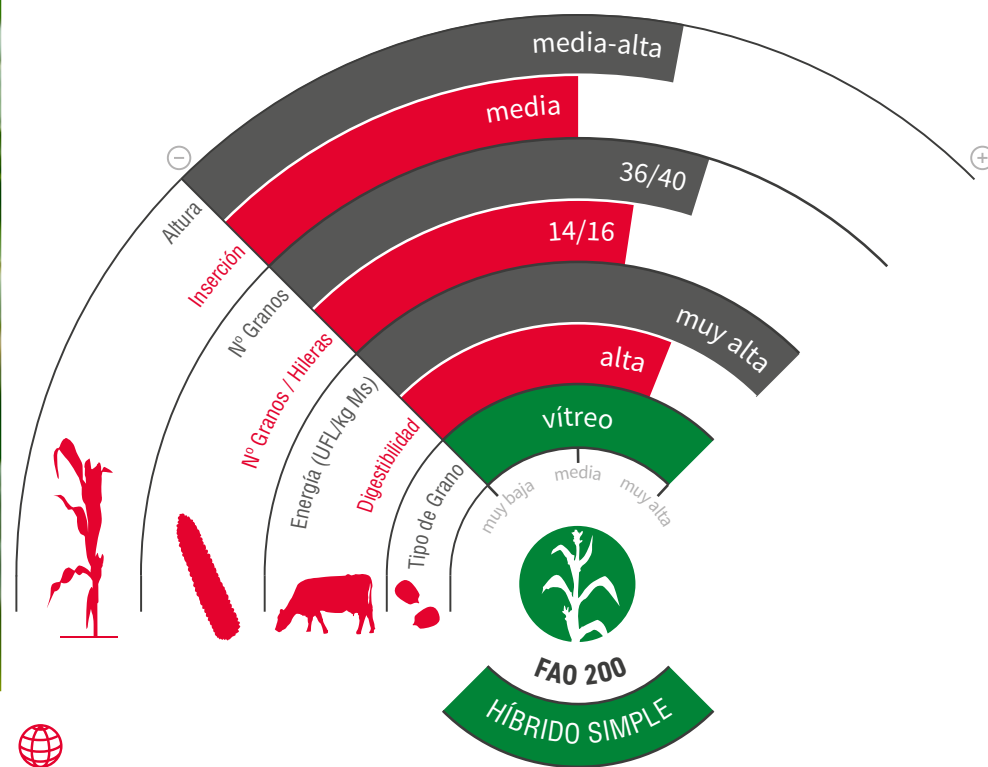

# LG 31.219

MAÍZ SILO Y GRANO

## ALTO RENDIMIENTO EN UN CICLO ULTRACORTO

- ★ **Ciclo muy precoz** apto para las siembras más tardías y para aquellos agricultores que quieran una recolección muy temprana.
- ★ Híbrido de ciclo muy corto con un **porte y rendimientos de ciclos más largos**.
- ★ **Buena adaptación a todo tipo de terrenos**, prueba de ello es que es una variedad acreditada con el **label Hydraneo**, lo que nos da **mayor seguridad frente al estrés hídrico**.
- ★ **Alto contenido en almidón**, que además es de **gran degradabilidad**, prueba de ello es que, es una variedad **Starplus**.
- ★ **Planta sana**, resistente a enfermedades y con buen *stay-green*.