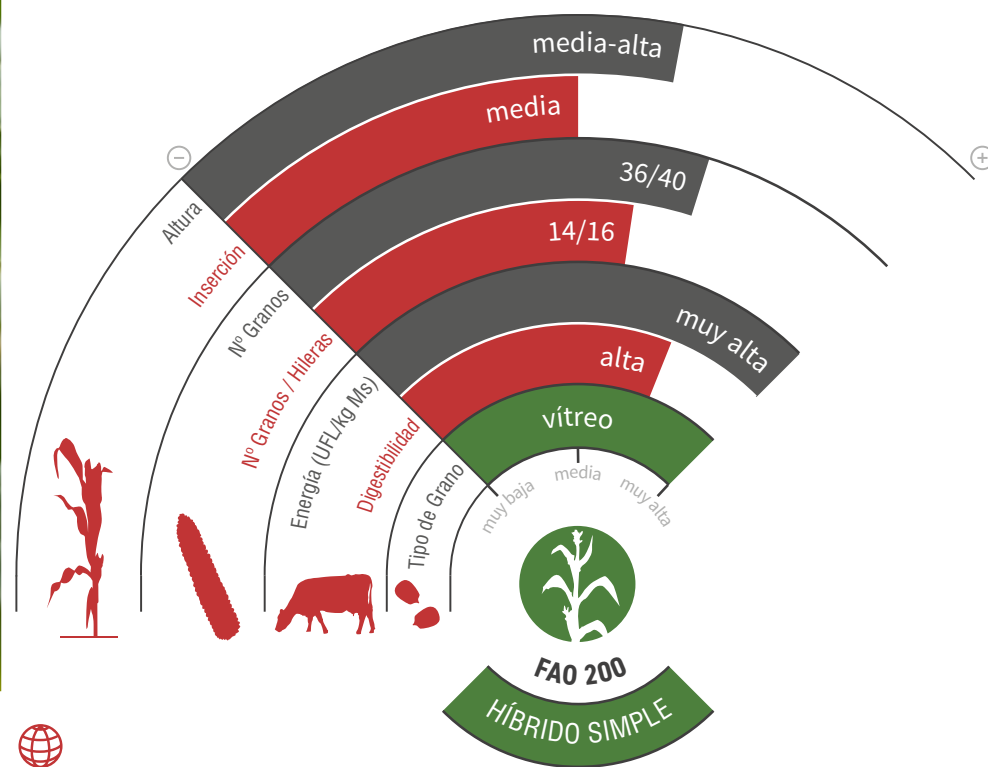

LG 31.219

MAÍZ SILO Y GRANO

ALTO RENDIMIENTO EN UN CICLO ULTRACORTO

- ★ **Ciclo muy precoz** apto para las siembras más tardías y para aquellos agricultores que quieran una recolección muy temprana.
- ★ Híbrido de ciclo muy corto con un **porte y rendimientos de ciclos más largos**.
- ★ **Buena adaptación a todo tipo de terrenos**, prueba de ello es que es una variedad acreditada con el **label Hydraneo**, lo que nos da **mayor seguridad frente al estrés hídrico**.
- ★ **Alto contenido en almidón**, que además es de **gran degradabilidad**, prueba de ello es que, es una variedad **Starplus**.
- ★ **Planta sana**, resistente a enfermedades y con buen *stay-green*.