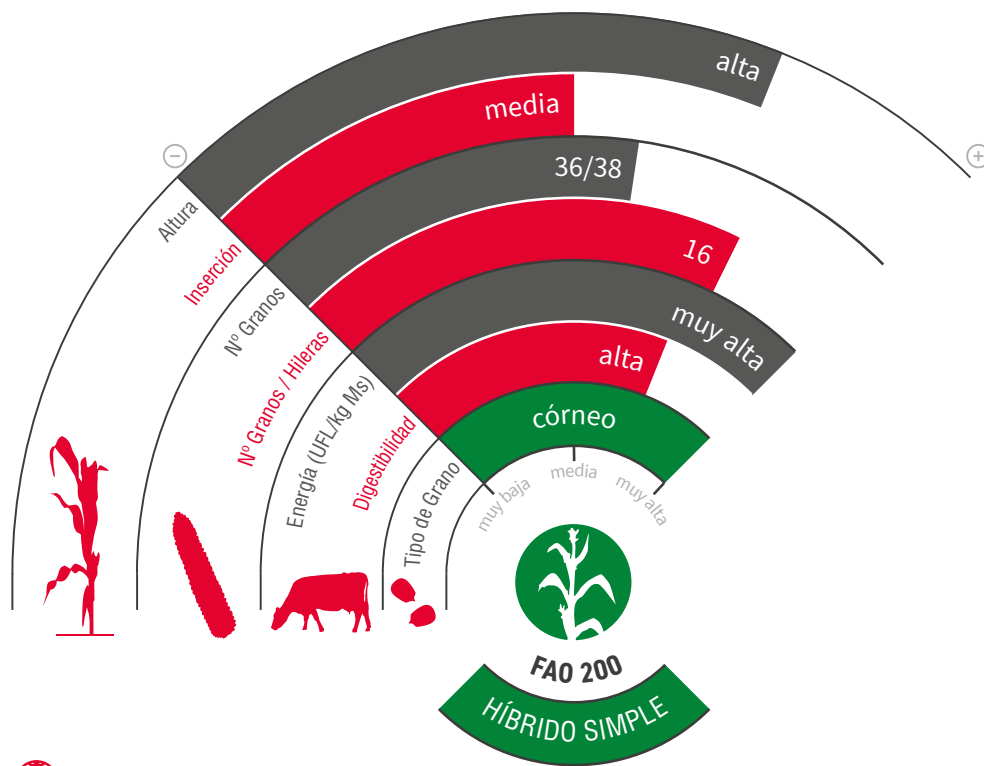

LG 31.276

MAÍZ SILO Y GRANO

STARPLUS

zona de siembra

LA UNIÓN PERFECTA DE RENDIMIENTO Y SANIDAD

- ★ Un híbrido de **porte elevado** y **excelente vigor de partida** que asegura una pronta cubrición del terreno.
- ★ **Alta rusticidad**, que nos asegura un **buen rendimiento en todo tipo de terrenos**.
- ★ **Buen comportamiento frente a enfermedades** foliares, principalmente *Helminthosporium*.
- ★ **Mazorcas de buen tamaño**, con lo que garantiza **silos con buenos contenidos en almidón**, que además es de excelente calidad, ya que la degradabilidad ruminal del almidón es excelente.