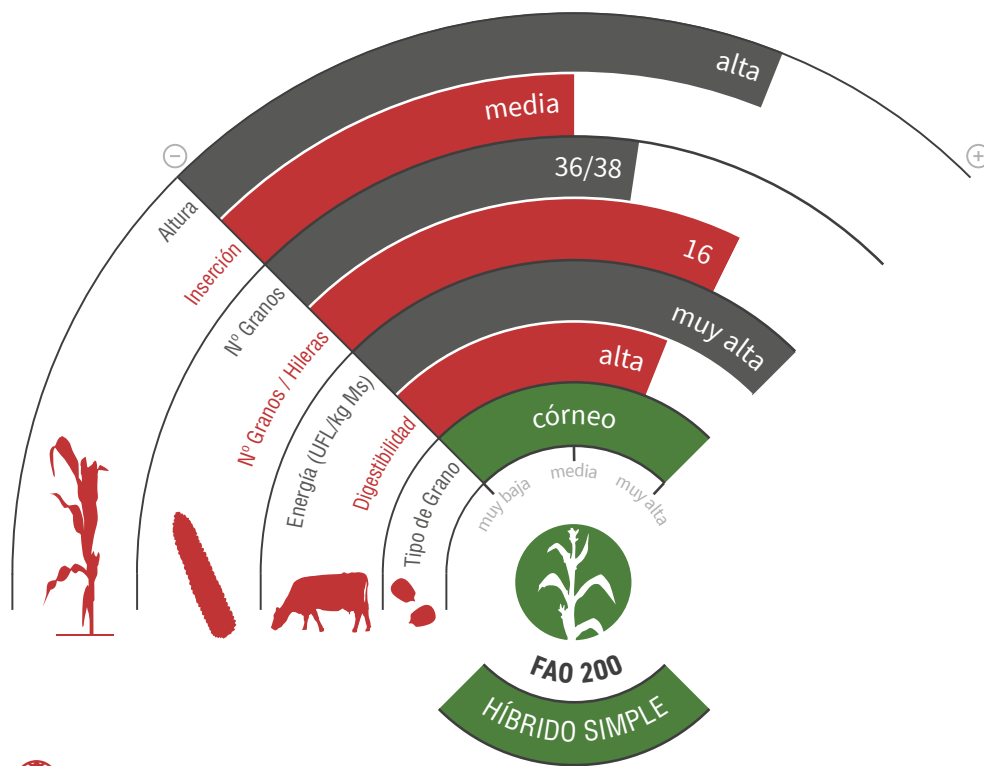

# LG 31.276

MAÍZ SILO Y GRANO

## LA UNIÓN PERFECTA DE RENDIMIENTO Y SANIDAD

- ★ Un híbrido de **porte elevado** y **excelente vigor de partida** que asegura una pronta cubrición del terreno.
- ★ **Alta rusticidad**, que nos asegura un **buen rendimiento en todo tipo de terrenos**.
- ★ **Buen comportamiento frente a enfermedades** foliares, principalmente *Helminthosporium*.
- ★ **Mazorcas de buen tamaño**, con lo que garantiza **silos con buenos contenidos en almidón**, que además es de excelente calidad, ya que la degradabilidad ruminal del almidón es excelente.