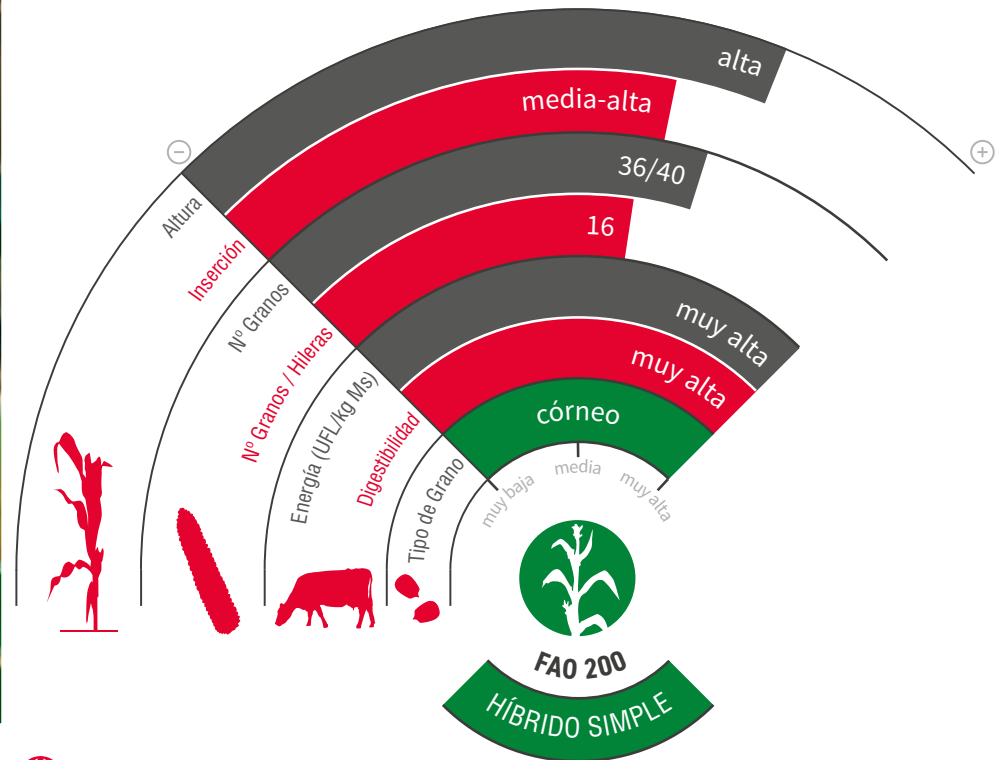

LG 31.277

MAÍZ SILO

HDI® hybrids
High Digestibility Maize

zona de siembra

EXCELENTE CALIDAD EN CICLO PRECOZ

- ★ Variedad de **ciclo 200 medio**, especialmente indicada para proporcionar **gran cantidad de silo de alta calidad en ciclo corto**.
- ★ Planta **alta y con gran cantidad de hoja**, propio de variedades de mayor ciclo.
- ★ Híbrido con una **altísima calidad de fibras**, y un adecuado contenido en almidón: la **unión perfecta para conseguir la mayor cantidad de energía por hectárea** en este tipo de ciclos.
- ★ **Excelente stay green** de la planta, eso da muestra de su **buena sanidad y rusticidad**.