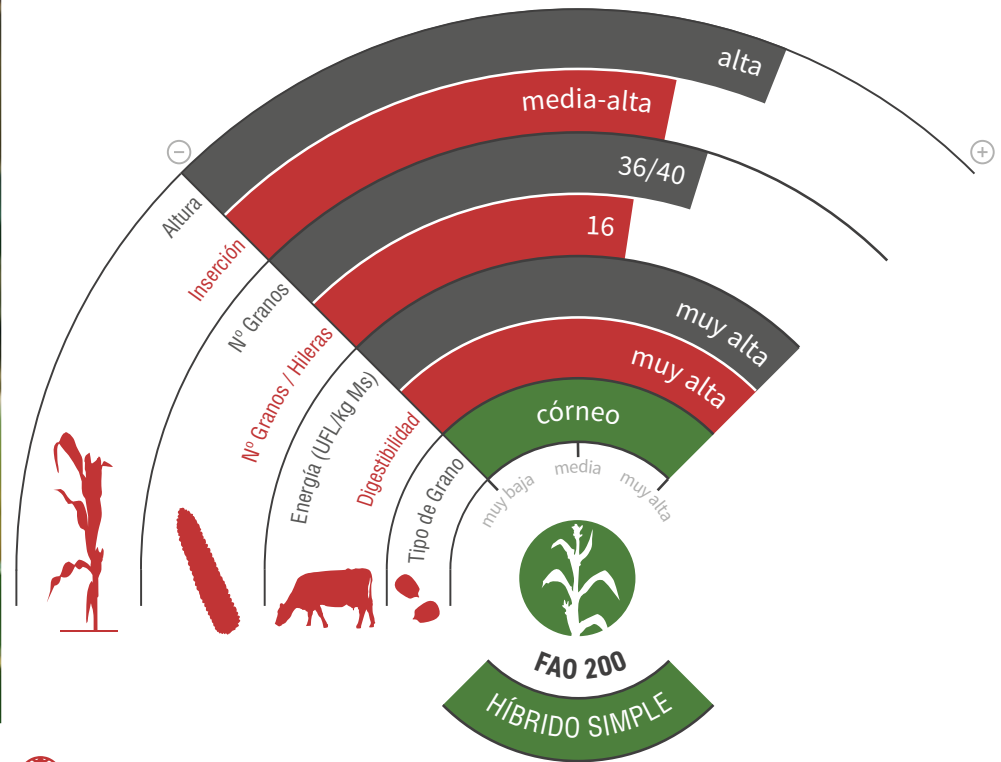

LG 31.277

MAÍZ SILO

EXCELENTE CALIDAD EN CICLO PRECOZ

- ★ Variedad de **ciclo 200 medio**, especialmente indicada para proporcionar **gran cantidad de silo de alta calidad en ciclo corto**.
- ★ Planta **alta y con gran cantidad de hoja**, propio de variedades de mayor ciclo.
- ★ Híbrido con una **altísima calidad de fibras**, y un adecuado contenido en almidón: la **unión perfecta para conseguir la mayor cantidad de energía por hectárea** en este tipo de ciclos.
- ★ **Excelente stay green** de la planta, eso da muestra de su **buena sanidad y rusticidad**.

HDI® hybrids
High Digestibility Maize

SECURE
bird repellent

zona de siembra

lgseeds.es/lg31277