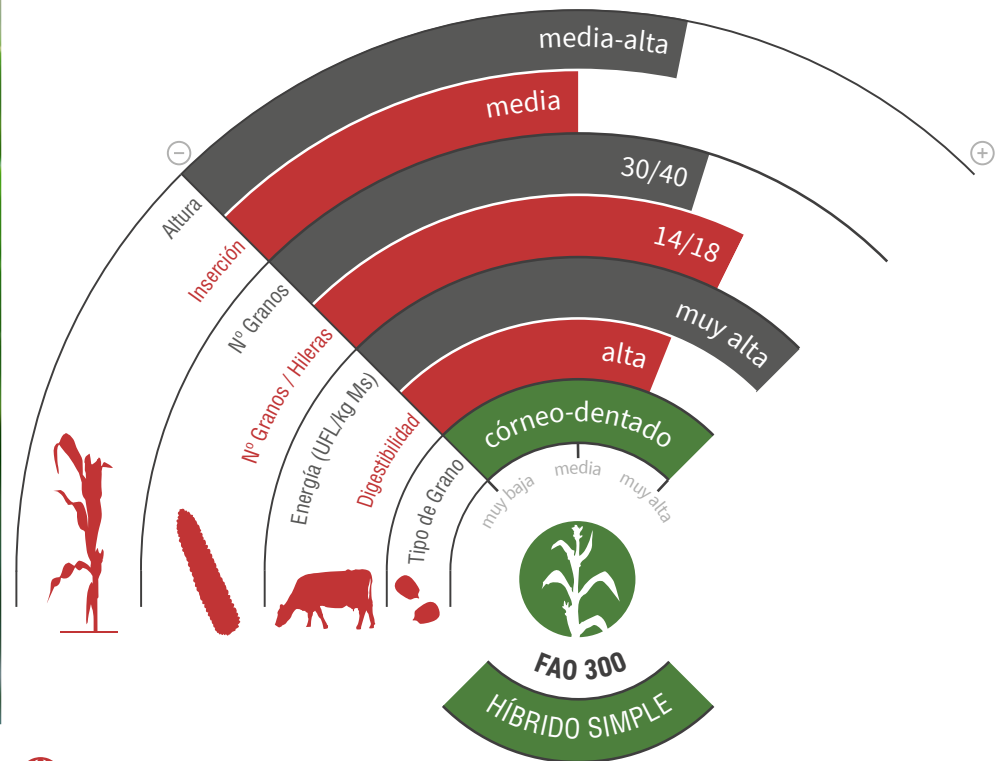

# LG 31.388

MAÍZ SILO Y GRANO

## ALTA PRODUCCIÓN EN CICLO PRECOZ

- ★ **Buen vigor de nascencia**, que garantiza una gran implantación en el terreno.
- ★ **Gran capacidad de adaptación a diferentes ambientes**, mantenido un elevado rendimiento.
- ★ Grano de textura vítrea con **alto peso específico**.
- ★ Buena tolerancia a *Fusarium* y a enfermedades foliares, como *Roya* o *Helminthosporium*.
- ★ Doble aptitud **grano y silo**.

HYDRANEO<sup>®</sup>  
Gestión eficiente del estrés hídrico

starclover  
SECURE

SECURE  
bird repellent

zona de siembra

lgseeds.es/lg31388