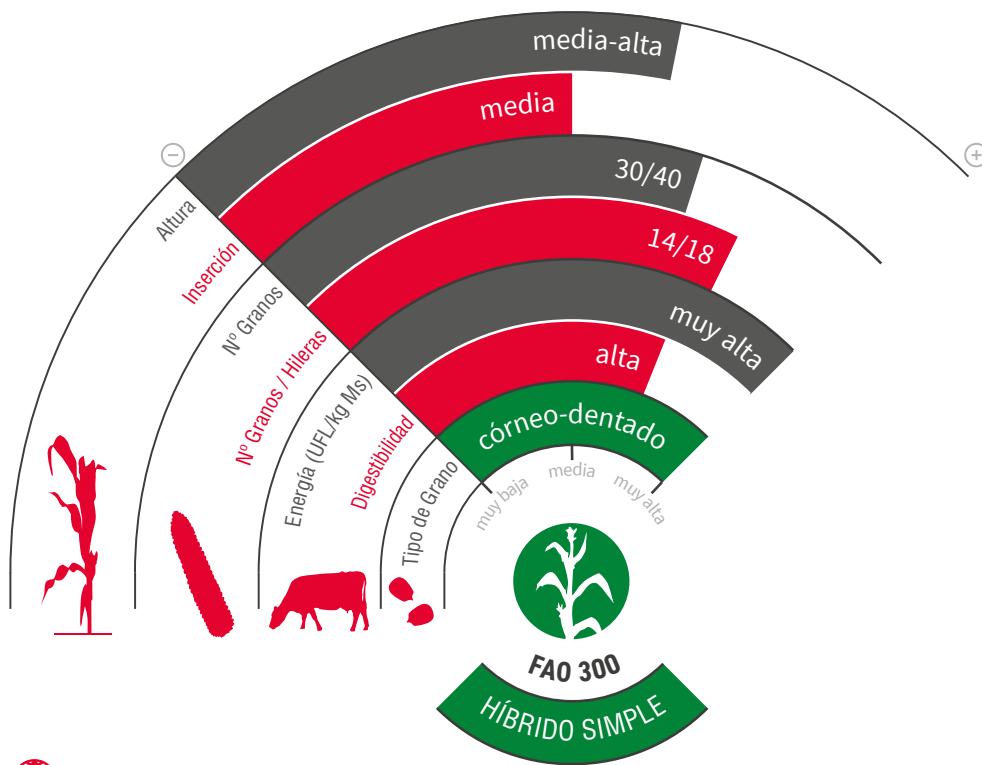

LG 31.388

MAÍZ SILO Y GRANO

HYDRANEO
Gestión eficiente del estrés hídrico

starclover

zona de siembra

NACIDO PARA
SER VELOZ

ALTA PRODUCCIÓN EN CICLO PRECOZ

- ★ **Buen vigor de nascencia**, que garantiza una gran implantación en el terreno.
- ★ **Gran capacidad de adaptación a diferentes ambientes**, mantenido un elevado rendimiento.
- ★ Grano de textura vítrea con **alto peso específico**.
- ★ Buena tolerancia a *Fusarium* y a enfermedades foliares, como *Roya* o *Helminthosporium*.
- ★ Doble aptitud **grano y silo**.

lgseeds.es/lg31388