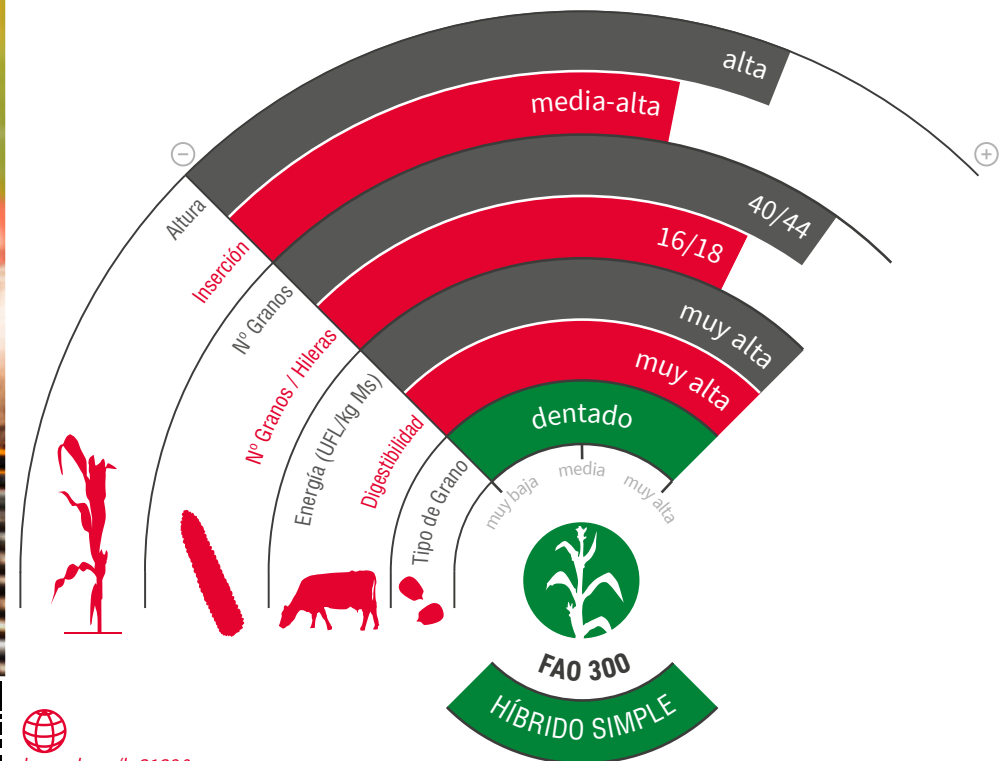

LG 31.390

MAÍZ SILO Y GRANO

HYDRANEO⁶
Gestión eficiente del agua hoy

starclover

zona de siembra

LA COMBINACIÓN PERFECTA ENTRE CALIDAD DE FIBRAS Y ALMIDÓN

- ★ Planta alta, con **gran cantidad de hojas y muy buen stay-green** que, sumado a su **mazorca de gran tamaño**, nos aseguran unos **rendimientos muy altos en este ciclo**.
- ★ **Gran tolerancia a enfermedades**, destacando su elevada tolerancia a *Fusarium* de tallo y mazorca, así como a enfermedades foliares, como *Helminthosporium*.
- ★ **Excelente rusticidad**, adaptación a todo tipo de suelos y condiciones, prueba de ello es que es una **variedad acreditada con el label Hydraneo**.
- ★ Buena calidad de fibras y alto contenido en almidón, por lo que tendremos **silos con gran aporte energético y con alto aprovechamiento por parte de los animales**.

SILO GOURMET

★ ★ ★
ALTA CALIDAD

★ ★ ★
Y PRODUCCIÓN

lgseeds.es/lg31390