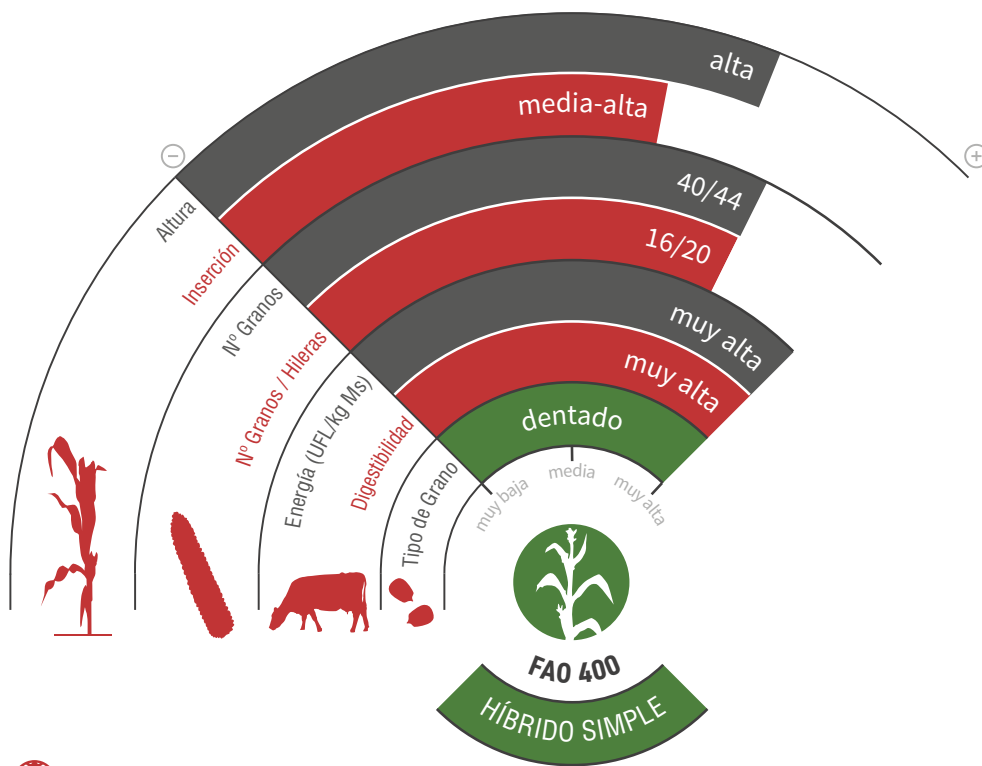

LG 34.90

MAÍZ SILO Y GRANO

UNA VARIEDAD QUE HA DEMOSTRADO SU FORTALEZA

- ★ Es una variedad con un **potencial productivo extraordinario** y una **excelente calidad de silo**.
- ★ Una variedad que a lo largo de los años **ha demostrado su gran potencial**, sanidad y adaptación a todo tipo de condiciones.
- ★ Presenta una **excelente adaptabilidad** a todo tipo de condiciones y a siembras tardías, siendo una **buena elección para segundas cosechas en zonas de ciclos largos**.

starclover
SECURE

zona de siembra

lgseeds.es/lg3490