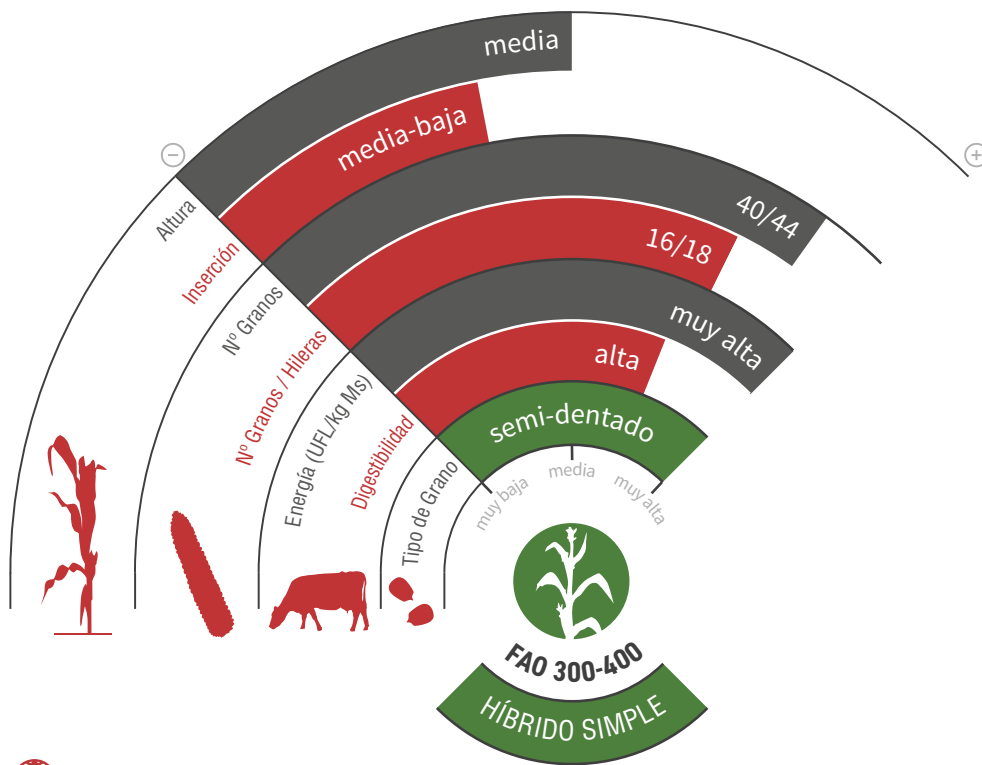

# TORQUAZ

MAÍZ GRANO Y SILO

## GENÉTICA DE VANGUARDIA PARA UN MÁXIMO POTENCIAL PRODUCTIVO

- ★ **Excelente potencial productivo** de grano y silo de alta calidad, gracias a la **uniformidad de sus mazorcas**, que siempre quedan bien rematadas.
- ★ **Alta digestibilidad de fibras.** Su elevado contenido en grano permite obtener **silos con alto porcentaje de almidón.**
- ★ Muy **rápido a floración**, con un extraordinario **verdor a madurez**, que junto a su arquitectura, previenen los problemas de caída y aseguran un buen *stay-green* en el momento de la cosecha de silo.