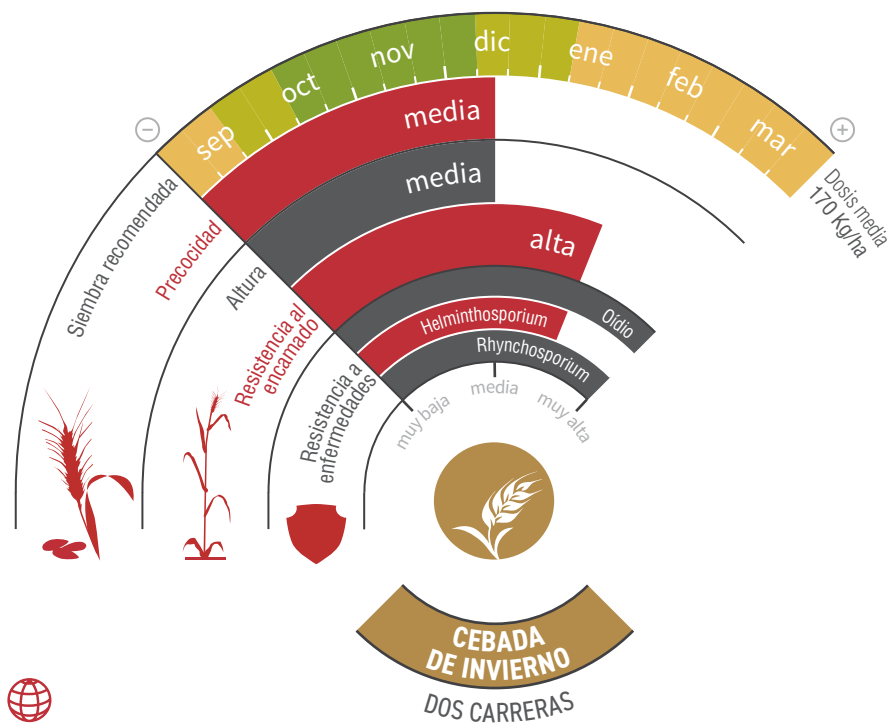

# LG CASTING

CEBADA DE INVIERNO

Calidad: pienso

## UNA EXCELENTE ELECCIÓN PARA TU CAMPO

- ★ **Excelentes resultados** en secanos medios y frescos.
- ★ **Por sus cualidades**, es una variedad indispensable para **asegurar producciones en siembras precoces**.
- ★ Su buena capacidad de ahijamiento, tamaño de espiga y **elevado peso de granos (PMG\*)**, aseguran llenar el granero cada campaña.
- ★ Su **gran tolerancia a enfermedades** facilita el manejo del cultivo y asegura la estabilidad de rendimientos.

\* PMG = peso de mil granos.

[lgseeds.es/lgcasting](http://lgseeds.es/lgcasting)