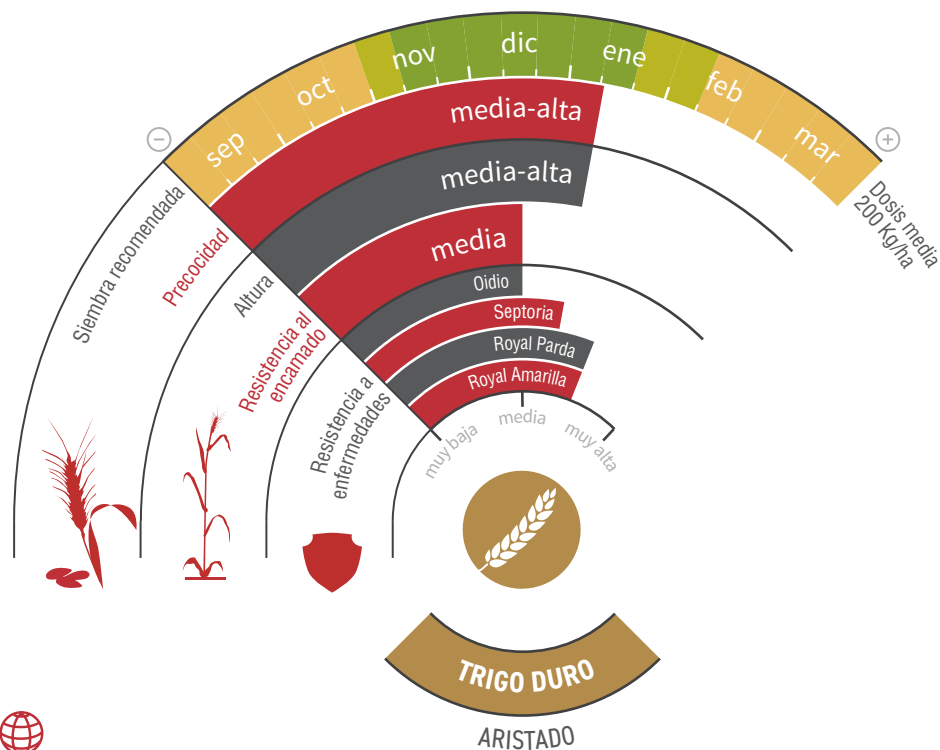

LG CONFIANZA

TRIGO DURO
Calidad: gluten y color

RENDIMIENTO, MAXIMIZANDO PRODUCCIONES CON UN PLUS DE CALIDAD

- ★ Su **excelente potencial productivo** valoriza situaciones de alto potencial aportando siempre un **plus de calidad**.
- ★ Variedad **precoz**, tanto a espigado como maduración, con **buena capacidad de adaptación** a secanos y buen perfil sanitario.
- ★ Variedad plástica que destaca por su capacidad de ahijamiento, fertilidad de espiga y grano de **elevado peso específico**.
- ★ Trigo de elevada calidad, destacando la calidad de su **gluten** y su **alto nivel de color amarillo**.