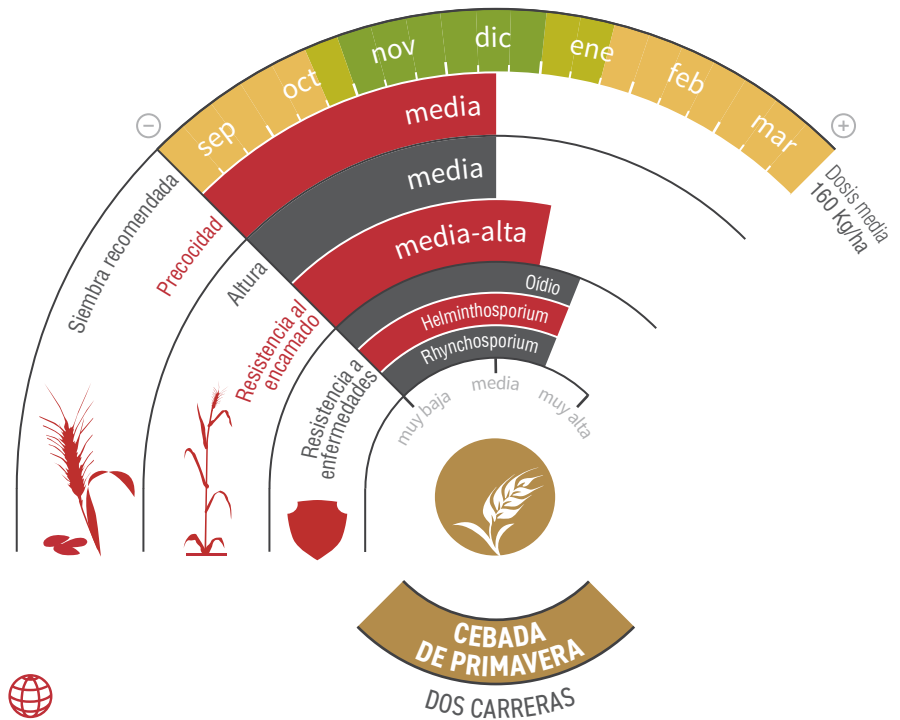

LG NABUCO

CEBADA DE PRIMAVERA

GRAN CAPACIDAD PRODUCTIVA

MALTERA

MÁS SEGURIDAD

todoterreno

- ★ Cebada de **grandes techos productivos y estabilidad** de resultados, todo ello acompañada por su aptitud maltera.
- ★ De **ciclo precoz**, tanto a espigado como a maduración, asegurando el **perfecto estado del grano**, libre de asurados, en la cosecha.
- ★ En el campo se reconocerá por su **gran cantidad y tamaño de espigas**. Su potente ahijamiento y fertilidad de espiga son características diferenciadoras.
- ★ Su buen peso específico y gran calibre del grano, serán **muy apreciados por la maltería**.