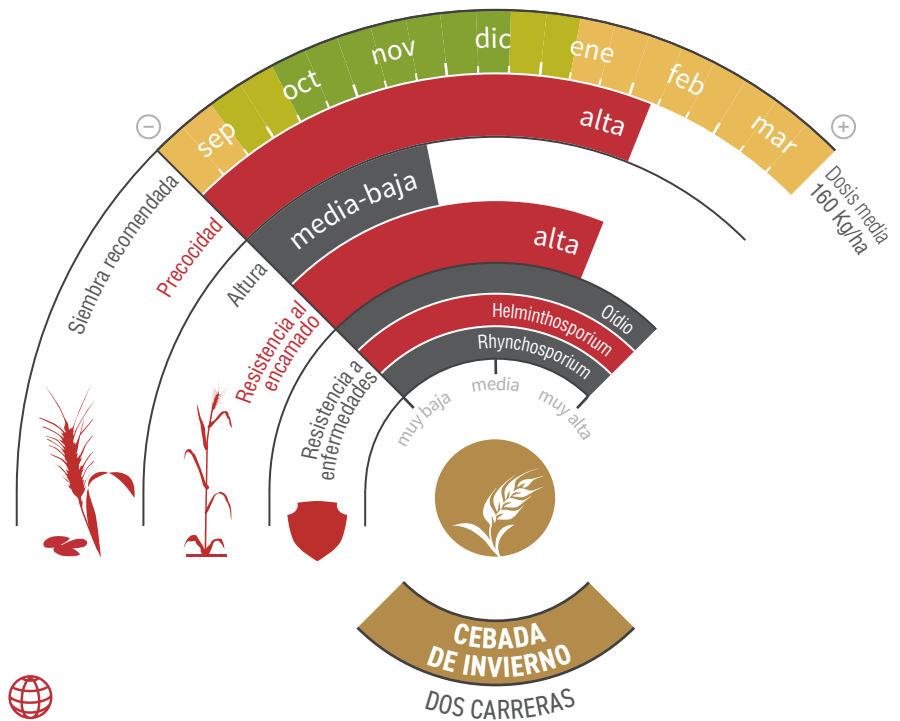

LAGALIA

CEBADA DE INVIERNO
Calidad: pienso

GRAN ESTABILIDAD Y RENDIMIENTOS ELEVADOS

- ★ Rendimientos muy elevados y gran estabilidad interanual.
- ★ Gran capacidad de adaptación en todos los terrenos y sistemas productivos.
- ★ De espigado medio-precz y rápida maduración, con una marcada parada invernal. **Ideal para siembra precoz y de plena sementera.**
- ★ **Muy resistente a enfermedades y al encamado**, asegurando una gran cosecha.