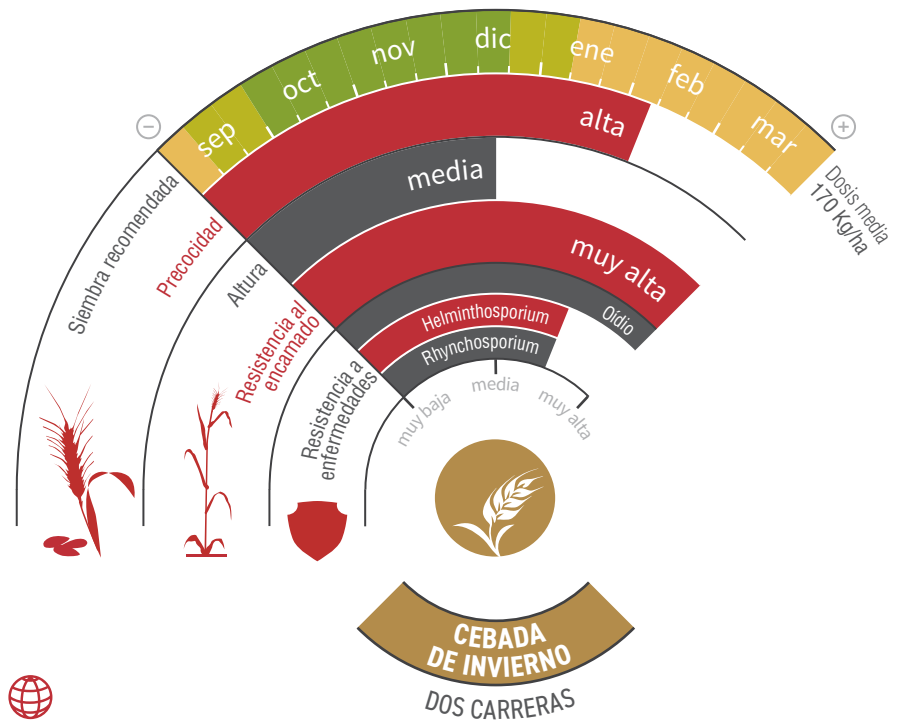

SARATOGA

CEBADA DE INVIERNO
Calidad: pienso

LA CEBADA QUE GARANTIZA UN RENDIMIENTO RÉCORD

- ★ **Elevado techo productivo y gran estabilidad** de cosechas. Es una garantía de buenos resultados.
- ★ Su marcada parada invernal y espigado medio – precoz, le otorgan una **amplia fecha de siembra**, pudiendo ser precoz o de plena sementera.
- ★ De **elevada capacidad de ahijamiento** y espigas de buen tamaño, desarrollando **grano de elevado PMG*** y calibre.
- ★ **Tolerancia muy elevada frente a enfermedades**, que unido a su alta resistencia a encamado, permite asegurar una gran cosecha.

* PMG = peso de mil granos.

lgseeds.es/saratoga