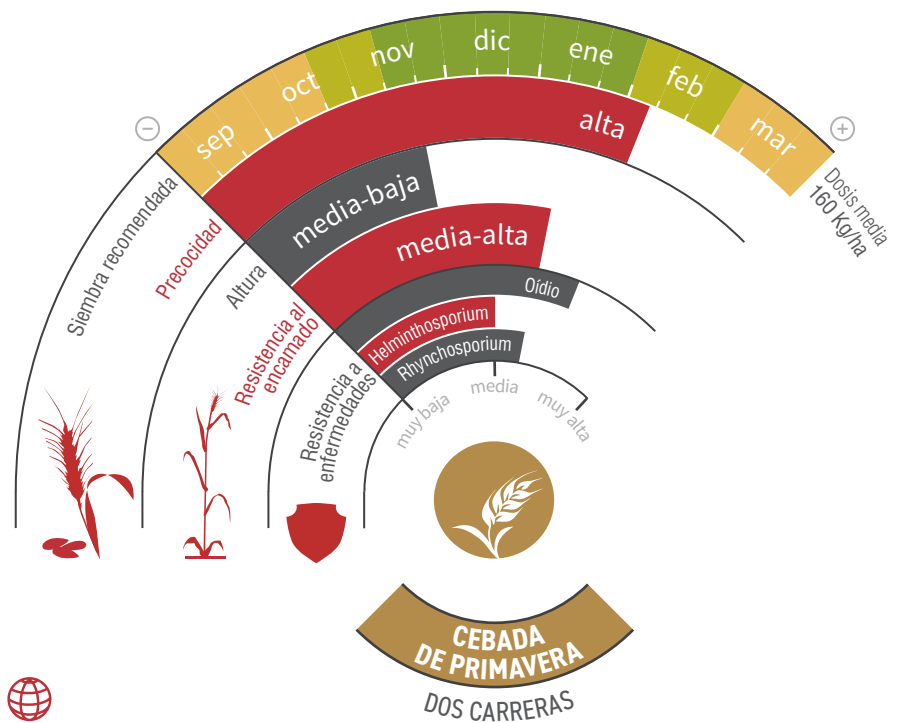

# SHAKIRA

CEBADA DE PRIMAVERA

MALTERA

PREFERIDA

todoterreno

## PRECOZ, SEGURA Y DE ALTO RENDIMIENTO

- ★ Rendimientos muy elevados en todos los terrenos.
- ★ Gran calidad maltero-cervecera, con gran calibre de grano y buen PMG\*.
- ★ Alta precocidad de floración y maduración.
- ★ Elevada resistencia a enfermedades y encamado, adaptada a siembra precoz.

\* PMG = peso de mil granos.

lgseeds.es/shakira