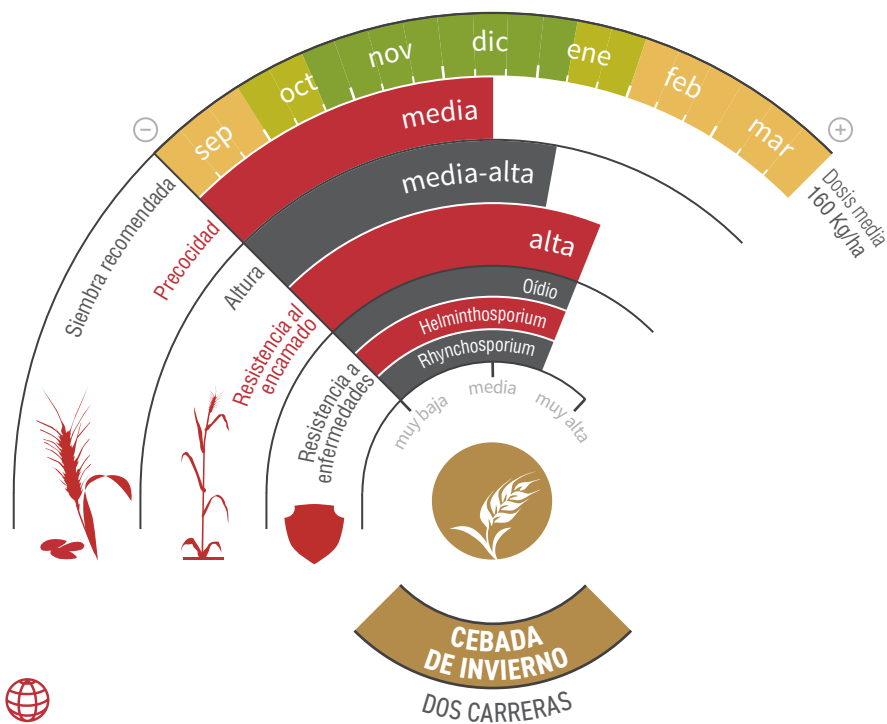

# VOLLEY

CEBADA DE INVIERNO

Calidad: pienso

## UNA DE LAS VARIEDADES MÁS CULTIVADAS EN ESPAÑA

- ★ **Altos rendimientos** en secanos medios, frescos y regadíos.
- ★ Por su productividad y adaptabilidad ha llegado a ser **una de las cebadas más sembradas en España**.
- ★ Variedad **rústica**, con **elevada resistencia a enfermedades y encamado**, es un **seguro de producción**.
- ★ Apropiaada para todas las **zonas tradicionales de cebada de invierno**.