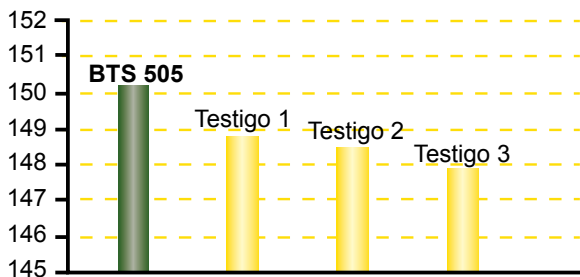

Campaña:

inicio

medio

fin

**Producción T16/ha**  
media 3 años

AIMCRA 2017 — Variedades recomendadas 2018