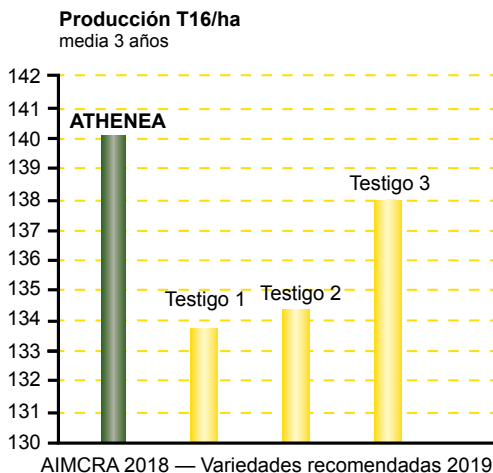

ATHENEA

NUEVA VARIEDAD
TOLARENTE A NEMÁTODOS

- Tipo N.
- Nueva genética tolerante a *nemátodos*.
- Muy buen comportamiento frente a enfermedades foliares.
- Excelentes resultados en condiciones de rizomanía “agresiva”.

Campaña:

inicio

medio

fin